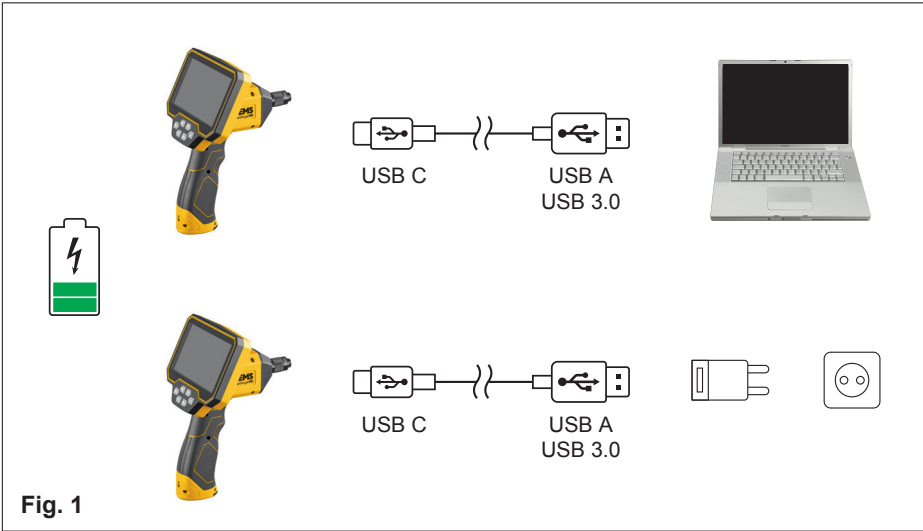

## REMS CamScope HD

Art.-Nr. 175400 R4

Betriebsanleitung REMS CamScope HD beachten!

Siehe auch [www.rems.de](http://www.rems.de) → Downloads → Betriebsanleitungen → REMS CamScope HD

<b>deu</b>	Lieferumfang
<b>eng</b>	Supply format
<b>fra</b>	Conditionnement de livraison
<b>ita</b>	La fornitura comprende
<b>spa</b>	Volumen de suministro
<b>nld</b>	Leveringsomvang
<b>swe</b>	Leverans
<b>nno</b>	Leveranse
<b>dan</b>	Leveringen omfatter
<b>fin</b>	Toimitus
<b>por</b>	Entrega
<b>pol</b>	Zakres dostawy
<b>ces</b>	Rozsah dodávky
<b>slk</b>	Doručenie
<b>hun</b>	Szállítási terjedelem
<b>hrv</b>	Veličina isporuke
<b>srp</b>	Veličina isporuke
<b>slv</b>	Dostava
<b>ron</b>	Livrare
<b>rus</b>	Комплект поставки
<b>ell</b>	Παράδοση
<b>tur</b>	Teslimat kapsamı
<b>bul</b>	Доставка
<b>lit</b>	Paskirstymas
<b>lav</b>	Piegāde
<b>est</b>	Kättetoimetamine

### REMS CamScope HD Set

Art.-Nr. 175400 R4

Fig. 4

**Fig. 5**