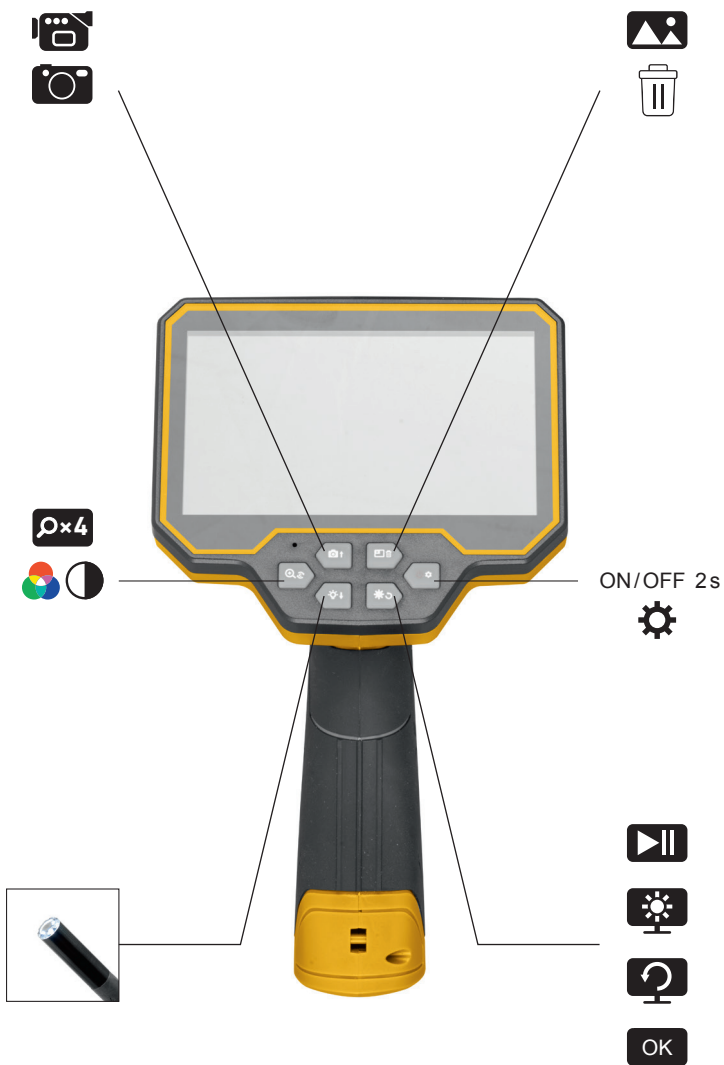

## REMS CamScope HD

Art.-Nr. 175400 R4

Betriebsanleitung REMS CamScope HD beachten!

Siehe auch [www.rems.de](http://www.rems.de) → Downloads → Betriebsanleitungen → REMS CamScope HD

<b>deu</b>	Lieferumfang
<b>eng</b>	Supply format
<b>fra</b>	Conditionnement de livraison
<b>ita</b>	La fornitura comprende
<b>spa</b>	Volumen de suministro
<b>nld</b>	Leveringsomvang
<b>swe</b>	Leverans
<b>nno</b>	Leveranse
<b>dan</b>	Leveringen omfatter
<b>fin</b>	Toimitus
<b>por</b>	Entrega
<b>pol</b>	Zakres dostawy
<b>ces</b>	Rozsah dodávky
<b>slk</b>	Doručenie
<b>hun</b>	Szállítási terjedelem
<b>hrv</b>	Veličina isporuke
<b>srp</b>	Veličina isporuke
<b>slv</b>	Dostava
<b>ron</b>	Livrare
<b>rus</b>	Комплект поставки
<b>ell</b>	Παράδοση
<b>tur</b>	Teslimat kapsamı
<b>bul</b>	Доставка
<b>lit</b>	Paskirstymas
<b>lav</b>	Piegāde
<b>est</b>	Kättetoimetamine

### REMS CamScope HD Set

Art.-Nr. 175400 R4

Fig. 4

**Fig. 5**