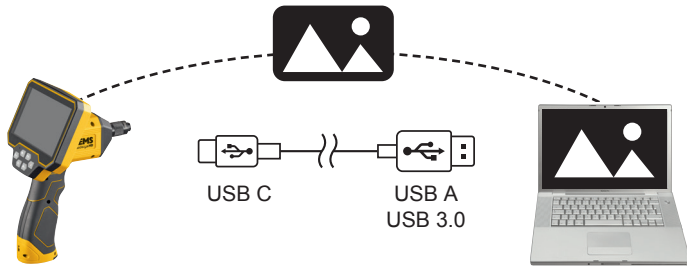

## REMS CamScope HD

Art.-Nr. 175400 R4

Betriebsanleitung REMS CamScope HD beachten!

Siehe auch [www.rems.de](http://www.rems.de) → Downloads → Betriebsanleitungen → REMS CamScope HD

<b>deu</b>	Lieferumfang
<b>eng</b>	Supply format
<b>fra</b>	Conditionnement de livraison
<b>ita</b>	La fornitura comprende
<b>spa</b>	Volumen de suministro
<b>nld</b>	Leveringsomvang
<b>swe</b>	Leverans
<b>nno</b>	Leveranse
<b>dan</b>	Leveringen omfatter
<b>fin</b>	Toimitus
<b>por</b>	Entrega
<b>pol</b>	Zakres dostawy
<b>ces</b>	Rozsah dodávky
<b>slk</b>	Doručenie
<b>hun</b>	Szállítási terjedelem
<b>hrv</b>	Veličina isporuke
<b>srp</b>	Veličina isporuke
<b>slv</b>	Dostava
<b>ron</b>	Livrare
<b>rus</b>	Комплект поставки
<b>ell</b>	Παράδοση
<b>tur</b>	Teslimat kapsamı
<b>bul</b>	Доставка
<b>lit</b>	Paskirstymas
<b>lav</b>	Piegāde
<b>est</b>	Kättetoimetamine

### REMS CamScope HD Set

Art.-Nr. 175400 R4

Fig. 4

**Fig. 5**