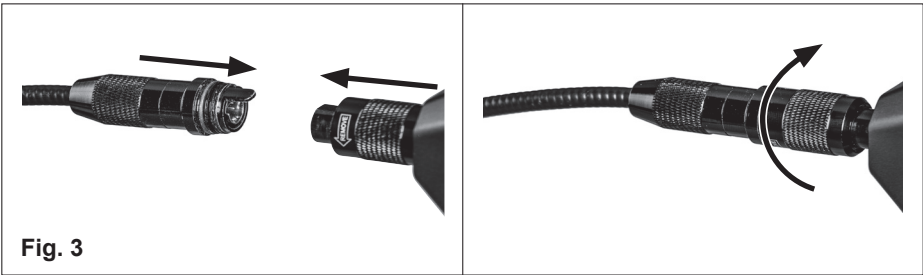

## REMS CamScope HD

Art.-Nr. 175400 R4

Betriebsanleitung REMS CamScope HD beachten!

Siehe auch [www.rems.de](http://www.rems.de) → Downloads → Betriebsanleitungen → REMS CamScope HD

<b>deu</b>	Lieferumfang
<b>eng</b>	Supply format
<b>fra</b>	Conditionnement de livraison
<b>ita</b>	La fornitura comprende
<b>spa</b>	Volumen de suministro
<b>nld</b>	Leveringsomvang
<b>swe</b>	Leverans
<b>nno</b>	Leveranse
<b>dan</b>	Leveringen omfatter
<b>fin</b>	Toimitus
<b>por</b>	Entrega
<b>pol</b>	Zakres dostawy
<b>ces</b>	Rozsah dodávky
<b>slk</b>	Doručenie
<b>hun</b>	Szállítási terjedelem
<b>hrv</b>	Veličina isporuke
<b>srp</b>	Veličina isporuke
<b>slv</b>	Dostava
<b>ron</b>	Livrare
<b>rus</b>	Комплект поставки
<b>ell</b>	Παράδοση
<b>tur</b>	Teslimat kapsamı
<b>bul</b>	Доставка
<b>lit</b>	Paskirstymas
<b>lav</b>	Piegāde
<b>est</b>	Kättetoimetamine

### REMS CamScope HD Set

Art.-Nr. 175400 R4

Fig. 4

**Fig. 5**